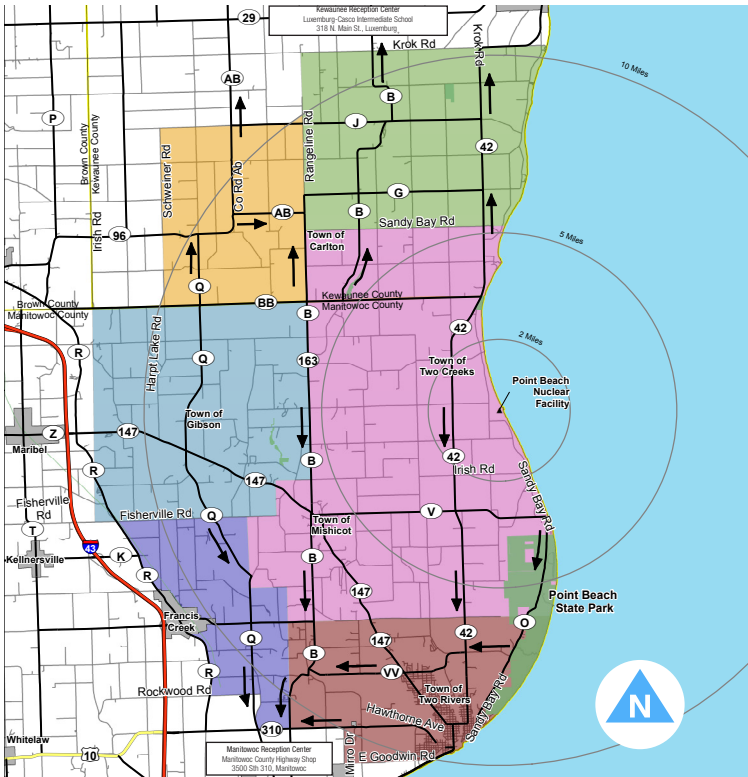

Lus Tseemceeb Txog Kev Nyabxeb Rau Cov Neeg Nyob Hauv Lub Zejzos

POINT BEACH NUCLEAR POWER PLANT

Thaj Chaw Dav Li 10 Mais Puag Ncig Ntawm Lub Chaw Tsim Hluav Taws Xob thiab Cov Thaj Chaw Uas Yuav Tau Khiav Tawm Mus

Daim ntawv no muaj lus tseemceeb txog txoj kev npaj rau thaum muaj xwmceev rau cov tib neeg nyob li hauv thaj chaw dav li 10 mais uas tseg los tiv thaiv thaum muaj xwmceev nyob ib ncig ntawm Point Beach Nuclear Power Plant. Nws yog ib txoj kev npaj los ntawm cov neeg tswj hwm saibxyuas xwmceev thiab muaj cov ntsiab lus qhia txog qhov tias yuav ua li cas thaum muaj ib qho xwmceev los ntawm nuclear.

Yog xav paub ntau ntiv txog qhov tias yuav npaj rau ib qhov xwmceev li cas, mus xyuas ntawm PointBeachNuclear.com.

THAUM MUAJ IB QHO XWMCEEV

- » Yog tias muaj ib yam xwmceev nyob ntawm Point Beach Nuclear Power Plant uas yuav tsum kom koj ua ib yam dabtsi, peb yuav xa lus ceebtoom hauv cov xovtooj ntawm tes mus rau tag nrho cov neeg nyob hauv ib cheeb tsam li 10 mais ntawm thaj chaw tseg los tiv thaiv thaum muaj xwmceev.
- » Cov neeg tswj hwm saibxyuas xwmceev yuav muaj lus tshaj tawm txog qhov xwmceev nyob hauv xovtooj cua thiab tv, cov xovtooj cua uas tshaj xovxwn saum huabcua, thiab cov kev tshaj lus ceebtoom txog xwmceev hauv xovtooj/saum huabcua.
- » Yog tias yuav tsum tau muaj neeg pab koj, koj thiaj li yuav ua tau ub tau no lossis yog tias koj tsis muaj ib lub xovtooj ntawm tes, hu rau lub chaw tswj hwm saibxyuas xwmceev los mus muab koj lub npe rau lawv kom lawv thiaj li yuav hais tau rau koj paub thiab pab tau koj yog thaum muaj xwmceev.